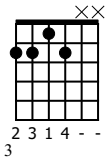

# Accompaniment example

Created for m3guitar.com

Moderate ♩ = 115

G $\flat$ /B $\flat$

E $\flat$ /G

M3-6

TAB 4/4

6 5 6 6 5 6 | 3 2 3 3

1 1

E-Bass5

TAB 4/4

2 4

G $\flat$

E $\flat$ /G

M3-6

TAB 4/4