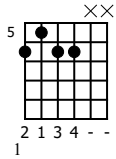

# Accompaniment example

Created for m3guitar.com

Moderate ♩ = 115

G $\flat$ /B $\flat$

E $\flat$ /G

M3-6

TAB 4/4

6 5 6 6 5 6 | 3 2 3 3

1 1

E-Bass5

TAB 4/4

2 4

G $\flat$

E $\flat$ /G

M3-6

TAB 4/4