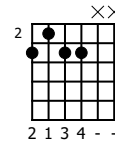

# Accompaniment example

Created for m3guitar.com

Moderate ♩ = 115

G $\flat$ /B $\flat$

E $\flat$ /G

M3-6

TAB 4/4

6 5 6 6 5 6 | 3 2 3 3

1 1

E-Bass5

TAB 4/4

2 4

G $\flat$

E $\flat$ /G

M3-6

TAB 4/4