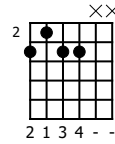

# Accompaniment example

Created for m3guitar.com

Moderate ♩ = 115

G $\flat$ /B $\flat$

E $\flat$ /G

M3-6

TAB 4/4

6 5 6 6 5 6 | 3 2 3 3

1 1

E-Bass5

TAB 4/4

2 4

G $\flat$

E $\flat$ /G

M3-6

TAB 4/4